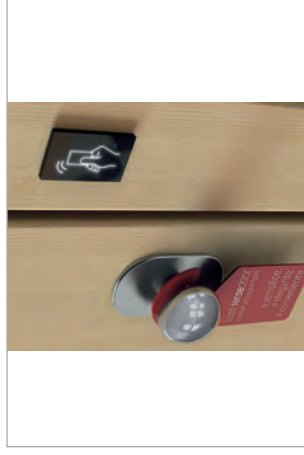

# Accessori

maniglia Hoppe Vitoria con nottolino

cerniere autochiudenti

pomolo fisso su rosetta

chiudiporta aereo con braccio a slitta

serratura a sblocco antipanico

sistema di controllo accessi

sistema di apertura a scheda

sistema di apertura a scheda