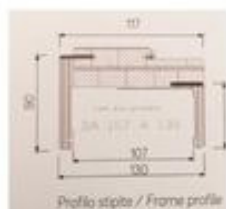

LM 93 TRANCHE'
COPRIFILO PIATTO
FILO TELAIO DA 90 mm

BIANCO AZIMUT B073
FIAMMATO
COPRIFILO PIATTO DA 70 mm

collezione
ODISSEA 301
matrix