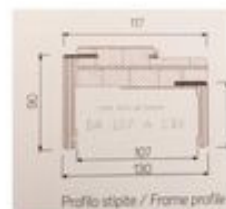

NOCE ALTER LK48
COPRIFILO PIATTO
FILO TELAIO DA 90 mm

PALISSANDRO LK55
COPRIFILO PIATTO
FILO TELAIO DA 90 mm

collezione
ODISSEA 301
matrix