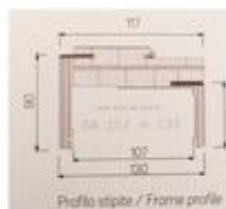

NOCE ALTER LK48
COPRIFILO PIATTO
FILO TELAIO DA 90 mm

PALISSANDRO LK55
COPRIFILO PIATTO
FILO TELAIO DA 90 mm

collezione
ODISSEA 301
matrix