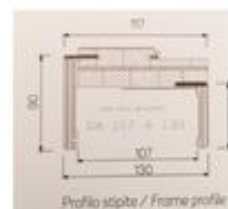

PALISSANDRO BIANCO 2302
COPRIFILO PIATTO DA 70 mm

LARICE SABBIA 1105
COPRIFILO PIATTO
FILO TELAIO DA 90 mm

collezione
ODISSEA 301
matrix