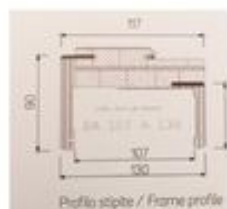

PALISSANDRO BIANCO 2302
COPRIFILO PIATTO DA 70 mm

LARICE SABBIA 1105
COPRIFILO PIATTO
FILO TELAIO DA 90 mm

collezione
ODISSEA 301
matrix