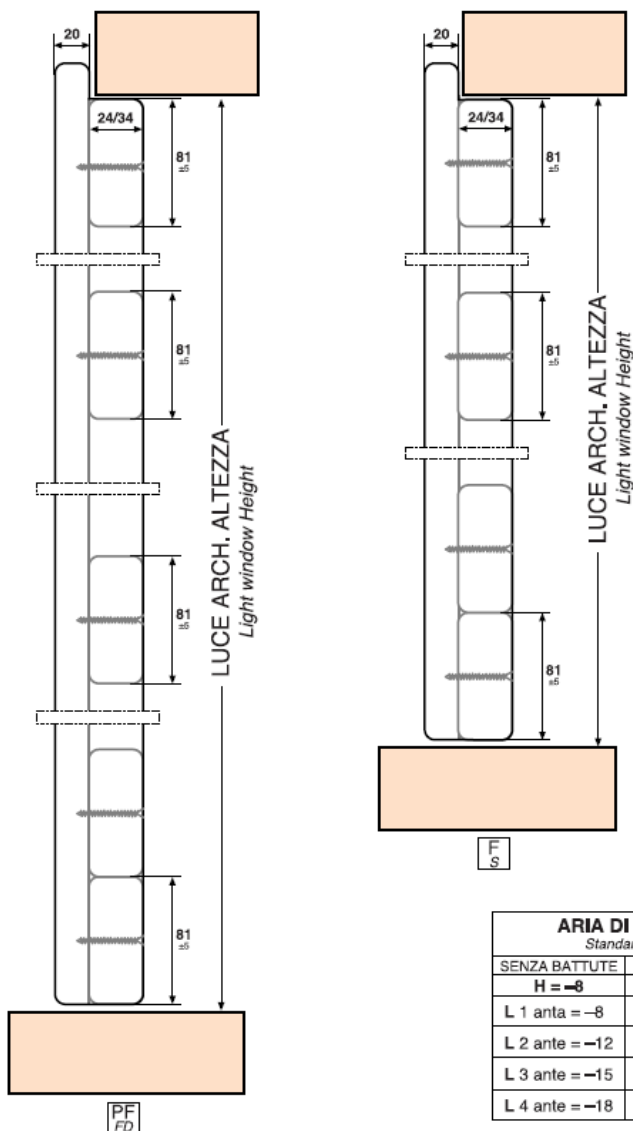

Sezione trasversale
Cross section