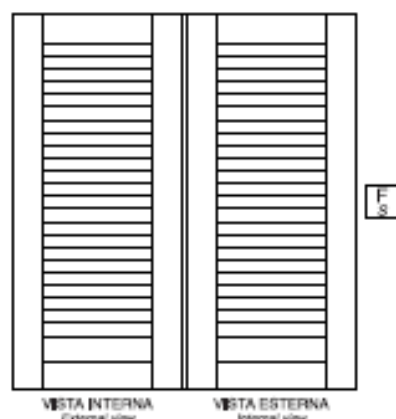

foschi

Infissi

PERSIANE IN LEGNO

foschi

Infissi

Prospetti frontali
Front view

Prospetto persiana - Portafinestra con traverso centrale
Shutter-French Door with central crosspiece

Prospetto persiana - Finestra senza traverso centrale
Shutter-Window without central crosspiece

Sezione trasversale
Cross section

Sezioni orizzontali
Horizontal section

foschi

Infissi

SCURONI IN LEGNO

foschi

Infissi

Prospetti frontali
Front view

Prospetto persiana - Portafinestra con traverso centrale
Shutter-French Door with central crosspiece

Prospetto persiana - Finestra senza traverso centrale
Shutter-Windows without central crosspiece

Sezione trasversale
Cross section

N.B.: Le misure sono espresse in millimetri.
N.B.: All measures are expressed in millimeters.