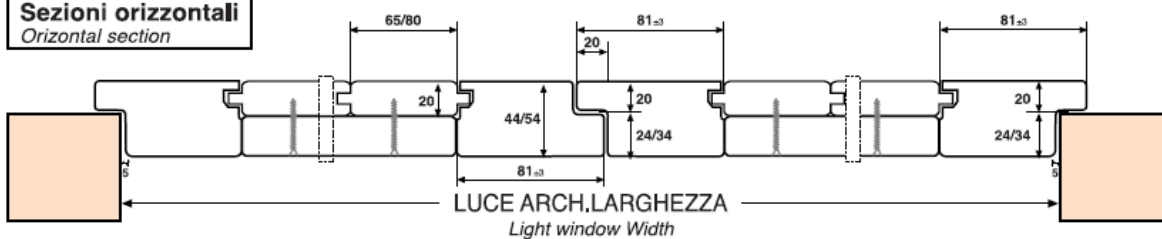

Prospetto persiana - Finestra senza traverso centrale
Shutter-Windows without central crosspiece

Sezioni orizzontali
Horizontal section