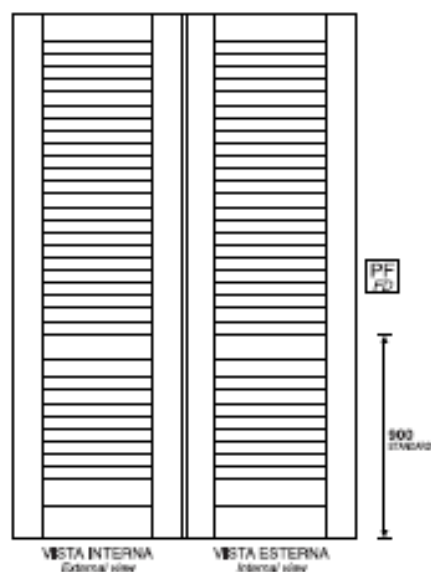

foschi

Infissi

Prospetti frontali
Front view