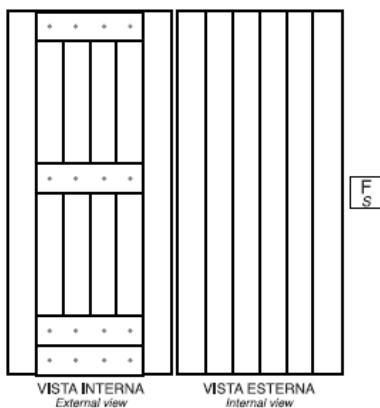

Prospetto persiana - Portafinestra con traverso centrale
Shutter-French Door with central crosspiece