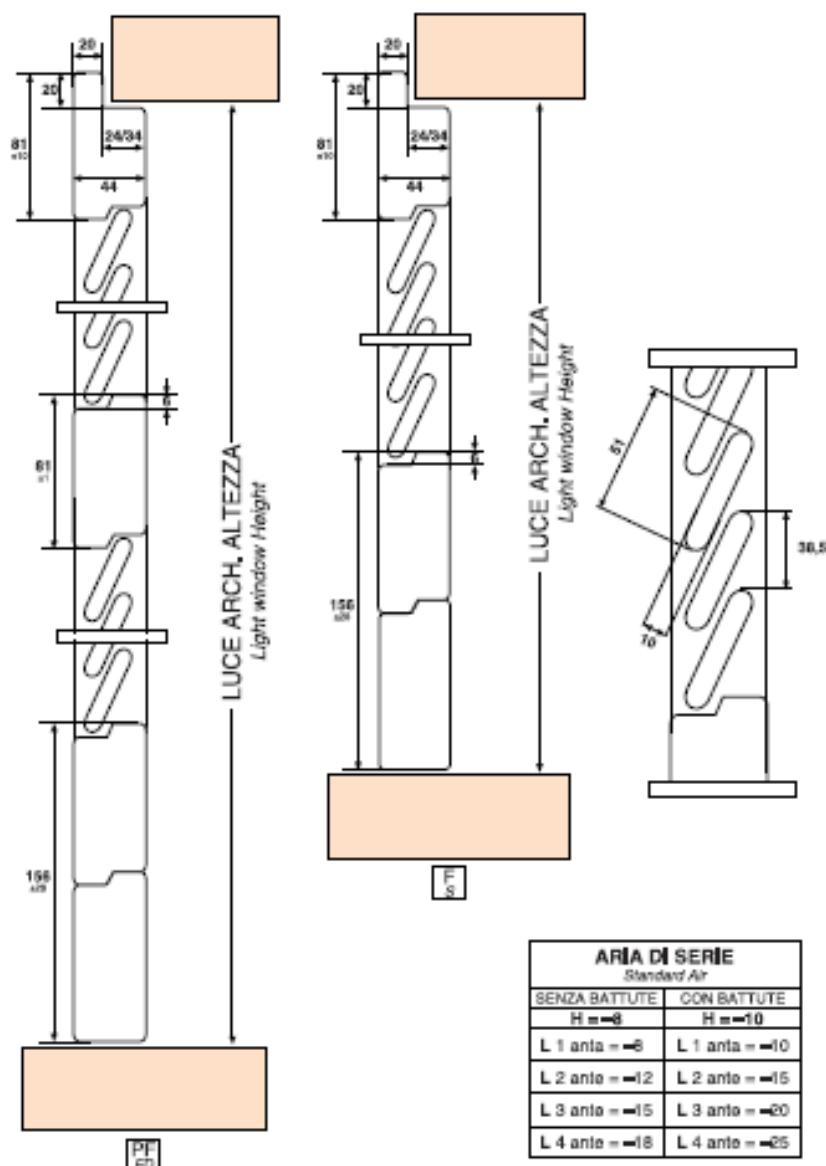

foschi

Infissi

PERSIANE IN LEGNO

foschi

Infissi

Prospetti frontali
Front view

Prospetto persiana - Portafinestra con traverso centrale
Shutter-French Door with central crosspiece

Prospetto persiana - Finestra senza traverso centrale
Shutter-Window without central crosspiece

Sezione trasversale
Cross section

Sezioni orizzontali
Horizontal section

foschi

Infissi

SCURONI IN LEGNO

foschi

Infissi

Prospetti frontali
Front view

Prospetto persiana - Portafinestra con traverso centrale
Shutter-French Door with central crosspiece

Prospetto persiana - Finestra senza traverso centrale
Shutter-Windows without central crosspiece

Sezione trasversale
Cross section

N.B.: Le misure sono espresse in millimetri.
N.B.: All measures are expressed in millimeters.