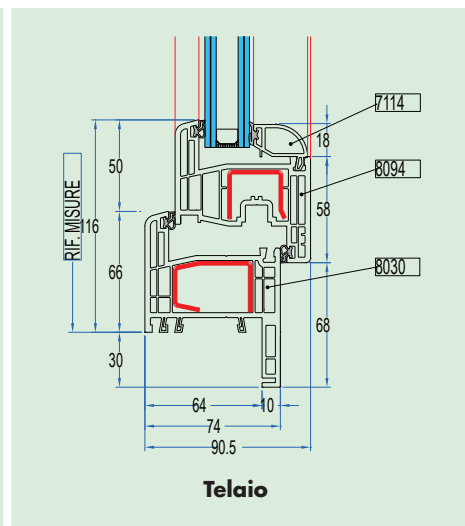

# PV6k

**Nodi**

Finestre/Porte-finestre - Anta 8094

**Nodi**

Finestre/Porte-finestre - Anta 8094

**Nodi**

Porte - Anta 8081

**Standard**