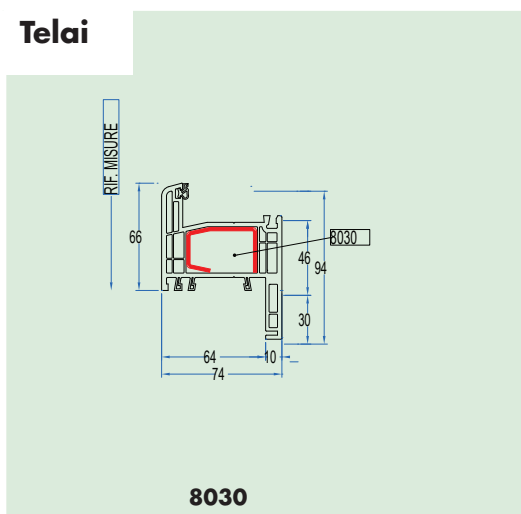

# PV6k

**Standard**

**Optional**

**Nodi**

Porta - apertura esterna - Anta 8078

**Nodi**

Porte - apertura esterna - Anta 8078

**Telai**