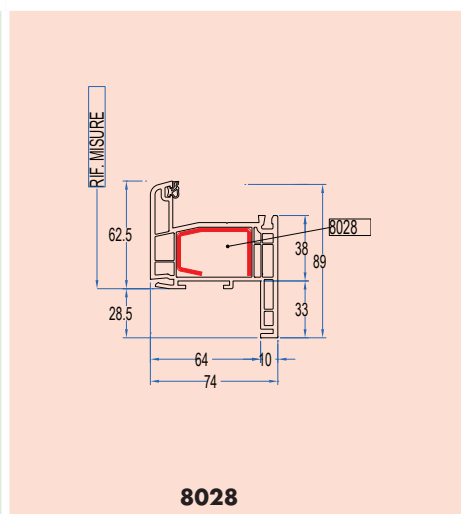

# PV6k

**Standard**

**Optional**

**Nodi**

Porta - apertura esterna - Anta 8078

**Nodi**

Porte - apertura esterna - Anta 8078

**Telai**