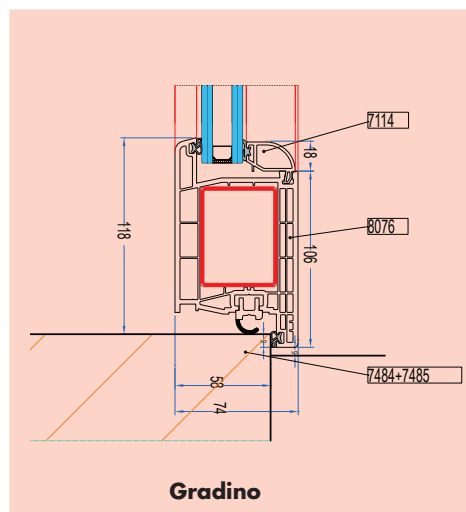

Portoncino - Anta 8076

Nodi