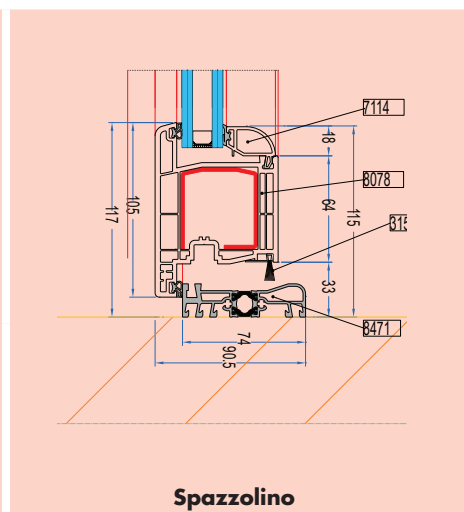

# PV6k

**Standard**

**Optional**

**Nodi**

Porta - apertura esterna - Anta 8078

**Nodi**

Porte - apertura esterna - Anta 8078

**Telai**