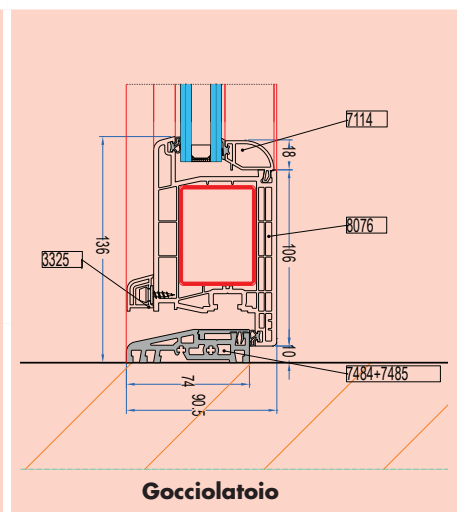

Portoncino - Anta 8076

Nodi