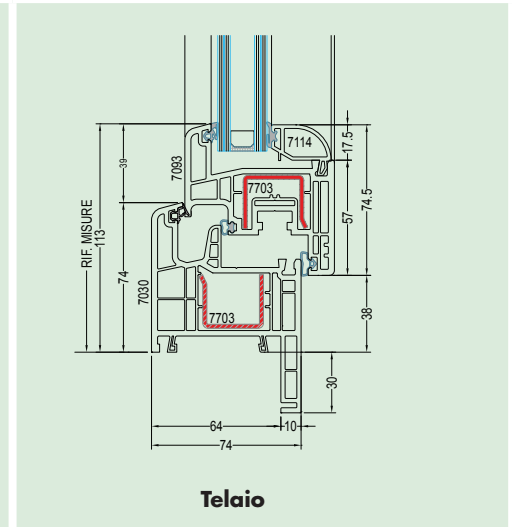

Portoncino - Anta 8042

**Telai**

Portoncino - Anta 8042

**Fermavetri**

Portoncino apertura esterna e interna

**Spazzolino**

**8027**

**8006**

**7119**

In fabbrica produciamo finestre, in negozio vendiamo comfort...

**PV70Q**

**Nodi**

**Soglia**

**Telaio**

Porte-finestre - Anta 7093

**Nodi**

**Gradino**

**Gocciolatoio**

Porte-finestre - Anta 7093

**Nodi**

**Soglia**

**Telaio**

Porte - Anta 7081

Nodo centrale