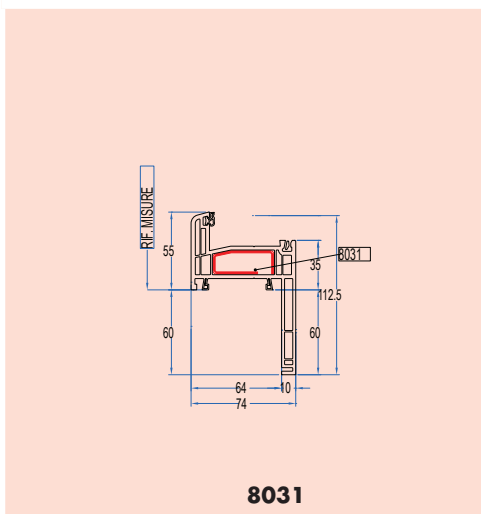

Fermavetri