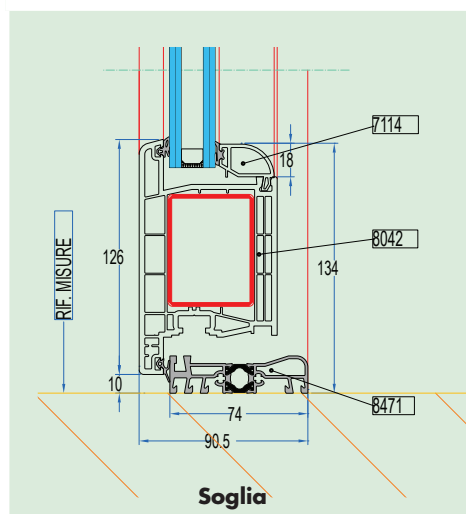

Portoncino - Anta 8076

Nodi