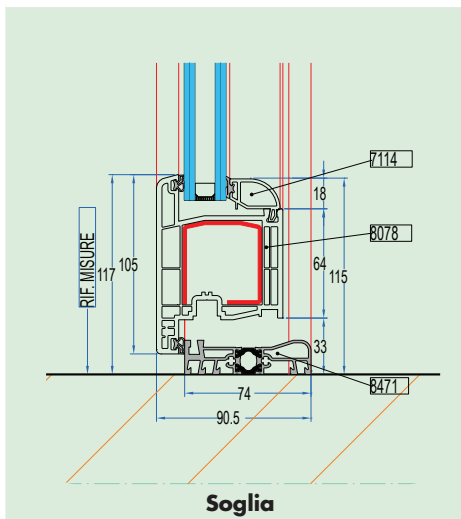

# PV6k

**Standard**

**Optional**

**Nodi**

Porta - apertura esterna - Anta 8078

**Nodi**

Porte - apertura esterna - Anta 8078

**Telai**