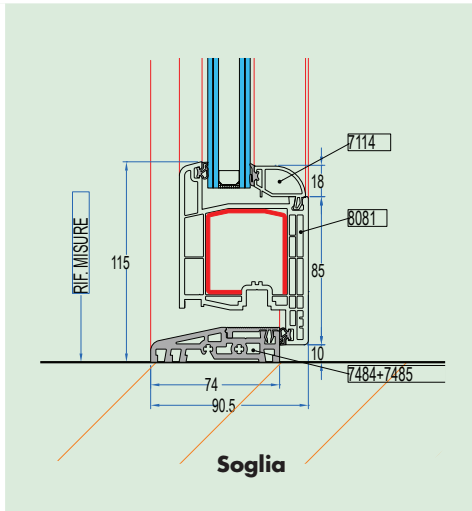

**Optional**

Nodo centrale

Jolly

Pavimento

Spazzolino

Soglia

Nodo centrale

Porte - Anta 8081