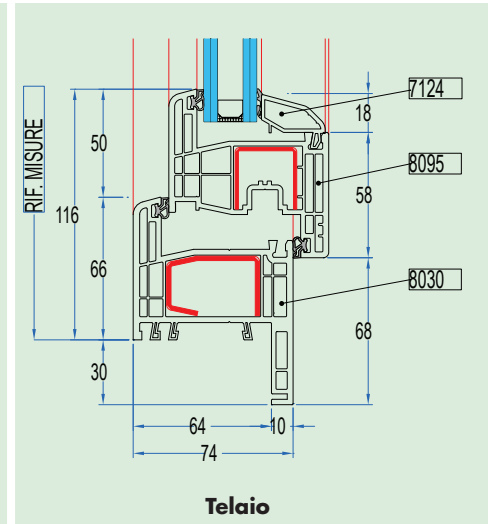

# PV5 Plus

**Nodi**

Finestre/Porte-finestre - Anta 8095

**Nodi**

Finestre/Porte-finestre - Anta 8095

**Standard**

**Optional**

**Telai**