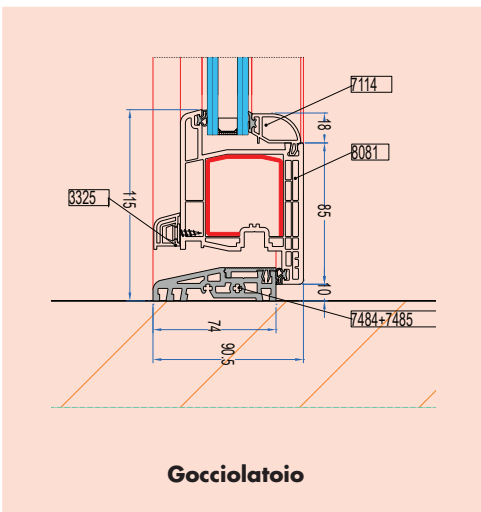

**Optional**

Nodo centrale

Jolly

Pavimento

Spazzolino

Soglia

Nodo centrale

Porte - Anta 8081