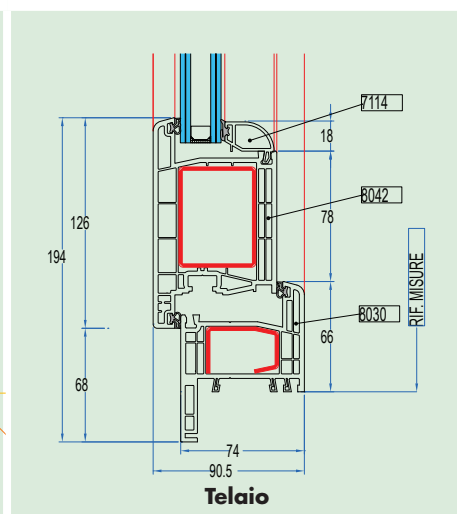

Portoncino - Anta 8076

Nodi