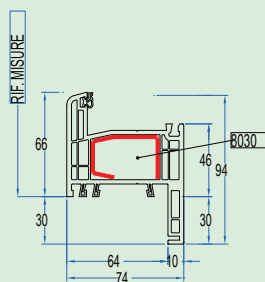

# PV6

**Standard**

**Optional**

**Nodi**

**Gradino**

**Spazzolino**

Porte - Anta 8084

**Telai**