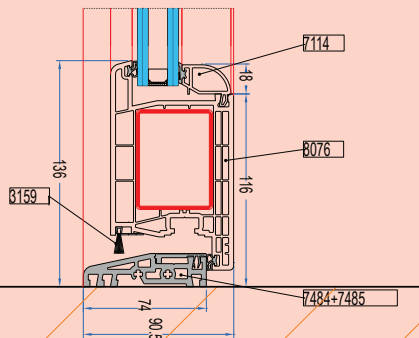

**Nodi**

Portoncino - Anta 8076

**Nodi**

Portoncino apertura esterna - Anta 8042

Nodo centrale

Jolly

Pavimento

Spazzolino