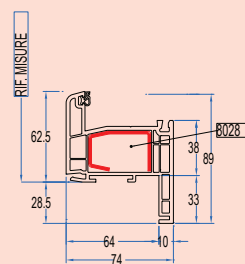

8028

Porte/Finestre/Porte-finestre

Fermavetri

7114

7124

Porte/Finestre/Porte-finestre