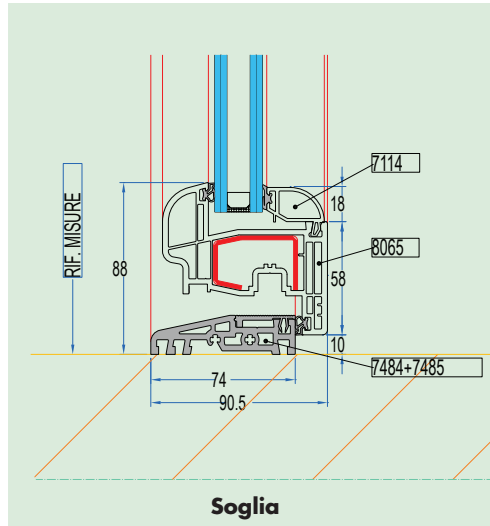

In fabbrica produciamo finestre, in negozio vendiamo comfort...

PV6

Nodi

Finestre/Porte-finestre - Anta 8065

Nodi

Finestre/Porte-finestre - Anta 8065

Nodi

Porte - Anta 8084