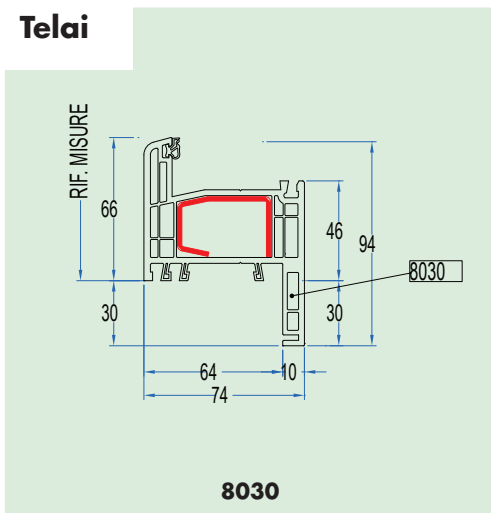

# PV5 Plus

**Nodi**

Finestre/Porte-finestre - Anta 8095

**Nodi**

Finestre/Porte-finestre - Anta 8095

**Standard**

**Optional**

**Telai**