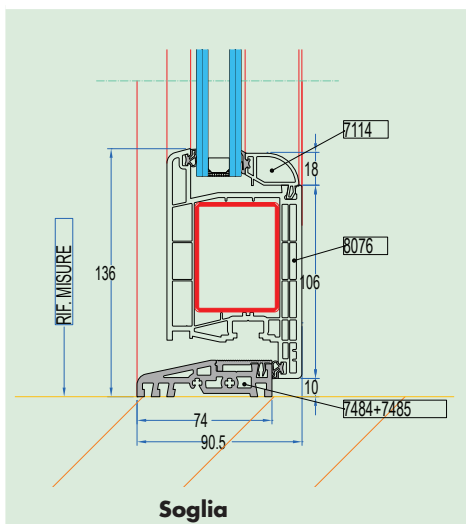

Standard

Optional

Nodi