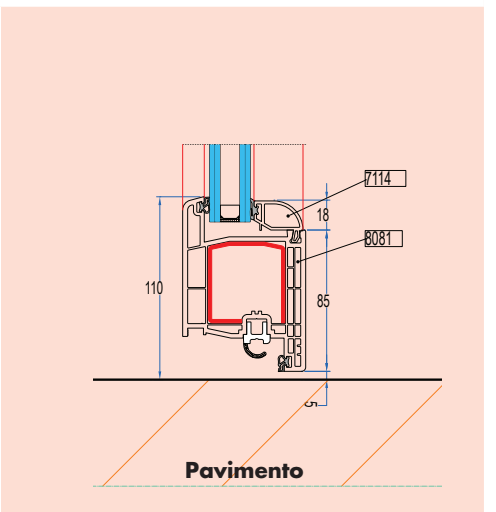

Porte - Anta 8081

Pavimento