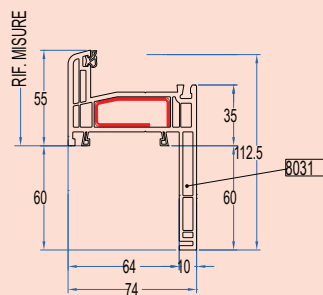

Porte/Finestre/Porte-finestre

Nodo centrale

Jolly

Pavimento

Spazzolino

Fermavetri

7124

8006