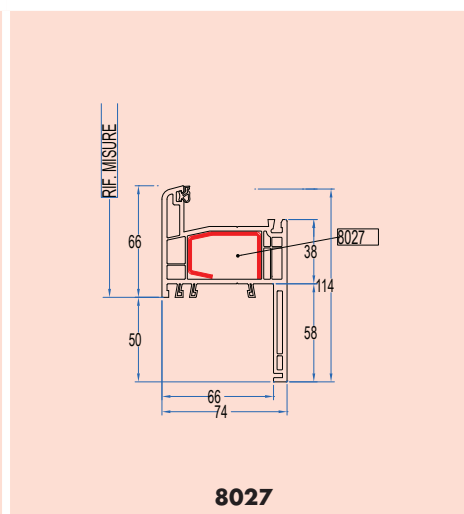

# PV6k

**Standard**

**Optional**

**Nodi**

Porta - apertura esterna - Anta 8078

**Nodi**

Porte - apertura esterna - Anta 8078

**Telai**