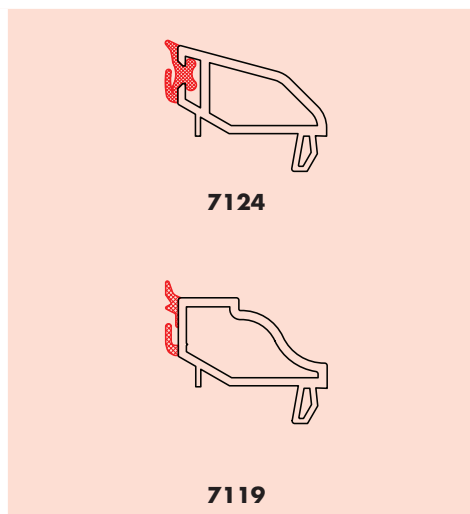

Fermavetri