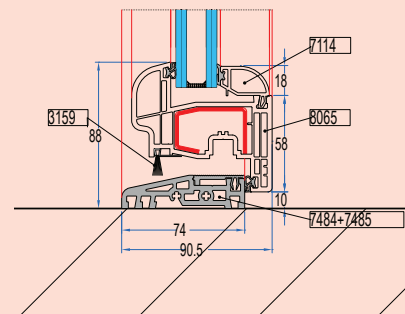

# PV6

**Standard**

**Optional**

**Nodi**

**Gradino**

**Spazzolino**

Porte - Anta 8084

**Telai**