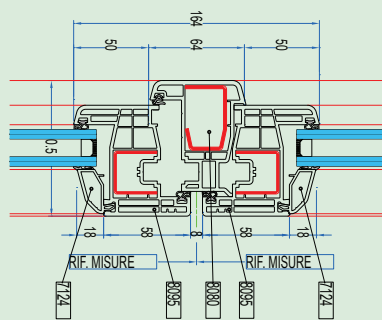

Nodo centrale