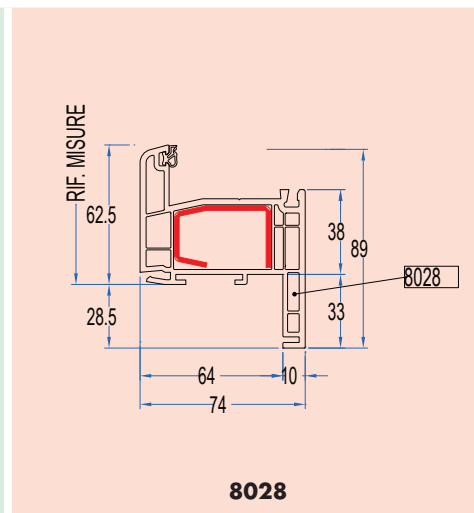

# PV5 Plus

**Nodi**

Finestre/Porte-finestre - Anta 8095

**Nodi**

Finestre/Porte-finestre - Anta 8095

**Standard**

**Optional**

**Telai**