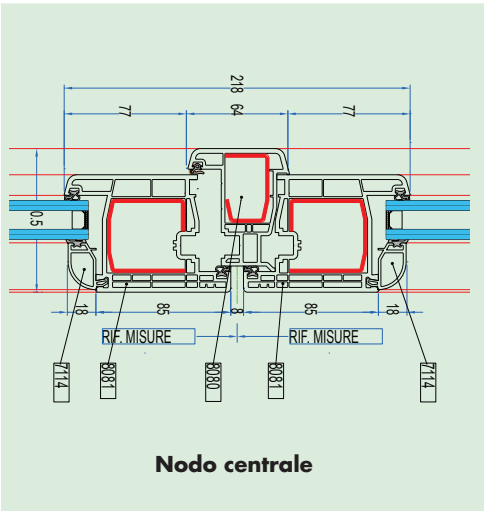

**Optional**

Nodo centrale

Jolly

Pavimento

Spazzolino

Soglia

Nodo centrale

Porte - Anta 8081