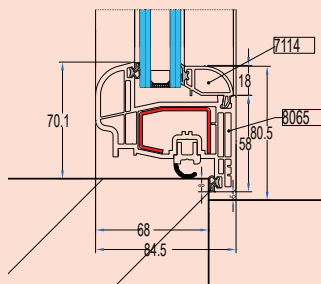

# PV6

**Standard**

**Optional**

**Nodi**

**Gradino**

**Spazzolino**

Porte - Anta 8084

**Telai**