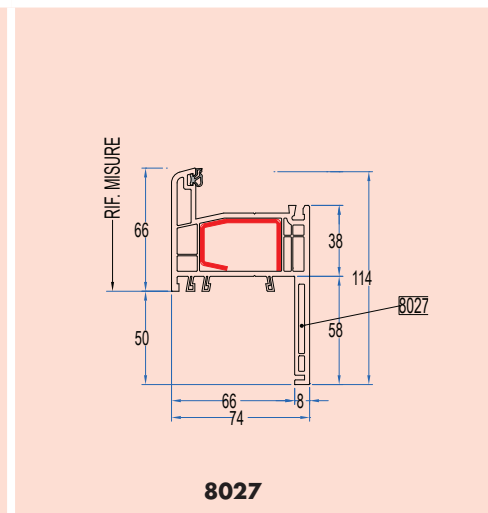

# PV5 Plus

**Nodi**

Finestre/Porte-finestre - Anta 8095

**Nodi**

Finestre/Porte-finestre - Anta 8095

**Standard**

**Optional**

**Telai**