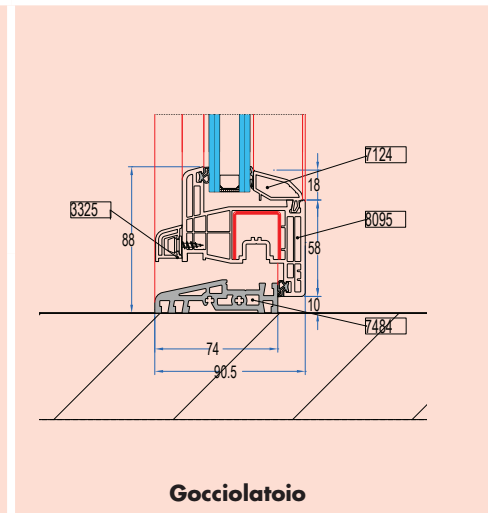

# PV5 Plus

**Nodi**

Finestre/Porte-finestre - Anta 8095

**Nodi**

Finestre/Porte-finestre - Anta 8095

**Standard**

**Optional**

**Telai**