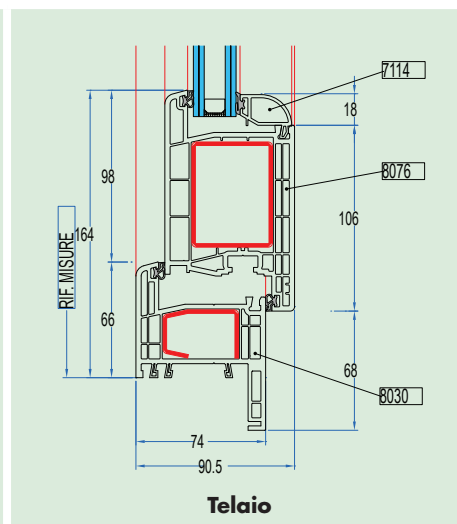

Standard

Optional

Nodi