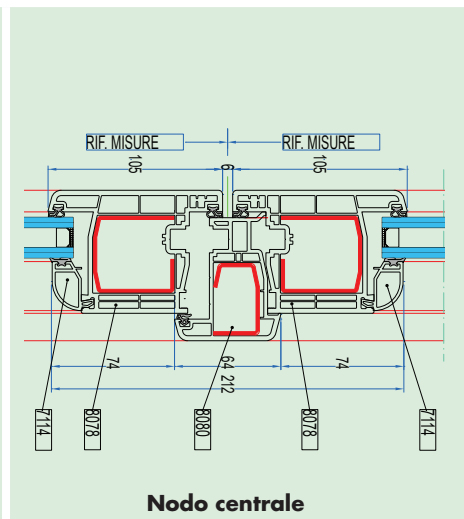

# PV6k

**Standard**

**Optional**

**Nodi**

Porta - apertura esterna - Anta 8078

**Nodi**

Porte - apertura esterna - Anta 8078

**Telai**