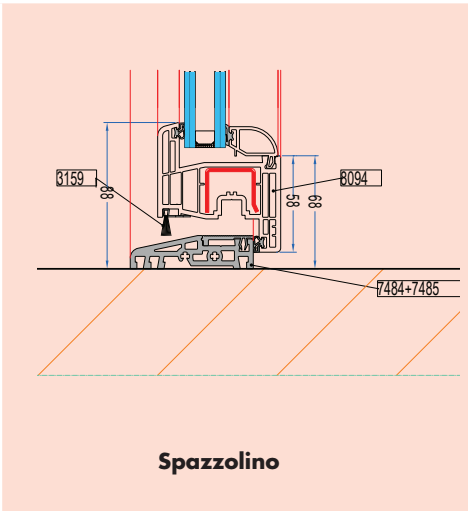

**Optional**

Nodo centrale

Jolly

Pavimento

Spazzolino

Soglia

Nodo centrale

Porte - Anta 8081