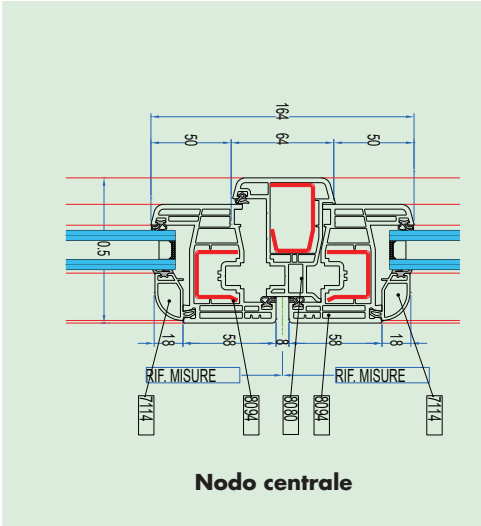

# PV6k

**Nodi**

Finestre/Porte-finestre - Anta 8094

**Nodi**

Finestre/Porte-finestre - Anta 8094

**Nodi**

Porte - Anta 8081

**Standard**

**Optional**

Nodo centrale

Jolly

Pavimento

Spazzolino

Soglia

Nodo centrale

Porte - Anta 8081