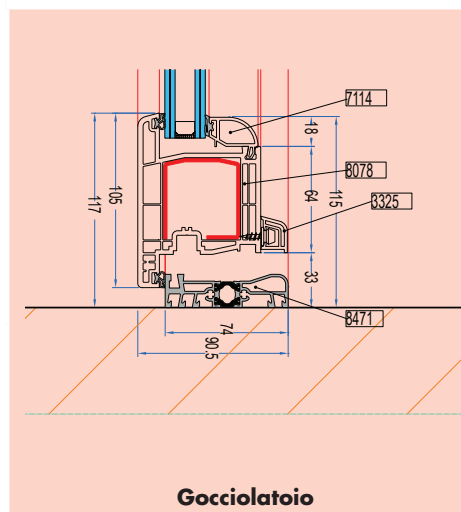

# PV6k

**Standard**

**Optional**

**Nodi**

Porta - apertura esterna - Anta 8078

**Nodi**

Porte - apertura esterna - Anta 8078

**Telai**