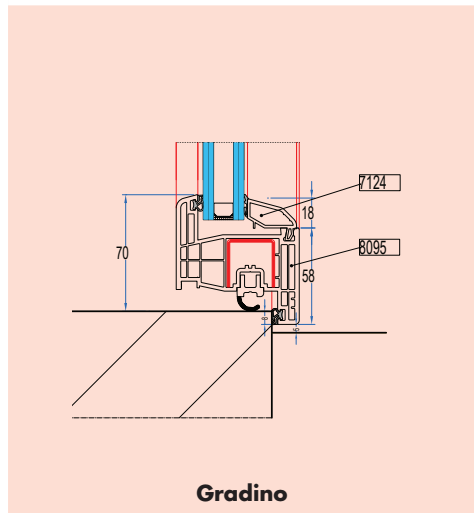

# PV5 Plus

**Nodi**

Finestre/Porte-finestre - Anta 8095

**Nodi**

Finestre/Porte-finestre - Anta 8095

**Standard**

**Optional**

**Telai**