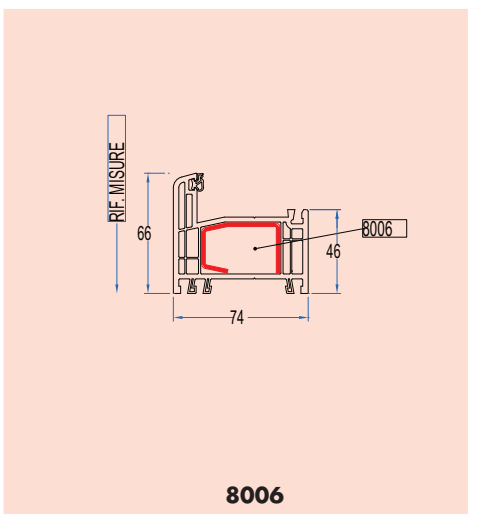

Fermavetri