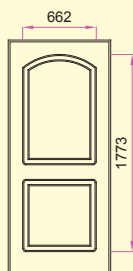

- Fascia di rispetto

anta grande ciecamm 110 anta grande finestratamm 195

anta piccola ciecamm 70 anta piccola finestratamm 110

- Misura massima dei pannelli in PVC anta grande cm 110x280, anta piccola cm 55x280.

P-006, P-007, P-014, P-015, P-016, P-042, P-063, P-085, P-102 P-123, P-125, P-181: **cm 55.**

P-025, P-028, P-034, P-062, P-067, P-087, P-103, P-127, P-183, P-189, Q-189-V01: **cm 70.**

Q-087-V01, P-090, P-104, P-106, P-114, Q-114-V01, P-135, P-137, P-171, P-174, P-188, Q-188-V01, P-194-Dx/Sx, Q-195-V03: **cm 75.**

Q-135-V01, Q-194-V01-Dx/Sx: **cm 80.**

Q-127-V02: **cm 85.**

Rivestimenti PVC

DISEGNO PVC
spessore mm 12

Profilo fresa più
utilizzata

P-006

195 Q-006-V01

P-007

Q-007-V01

Q-010-V01

P-014

P-015

Q-015-V01

P-016

P-022

P-024