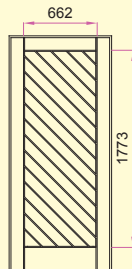

NOTA: * Con il numero 1 indichiamo la finitura del pannello in PVC più utilizzato.

NOTIZIE TECNICHE:

- Tutti i disegni sono pannelli esterni di porte blindate 90x210 e anta piccola 40x210, cambiando le misure i disegni subiranno delle variazioni nelle proporzioni.

- Fascia di rispetto

anta grande ciecamm 110 anta grande finestratamm 195

anta piccola ciecamm 70 anta piccola finestratamm 110

- Misura massima dei pannelli in PVC anta grande cm 110x280, anta piccola cm 55x280.

P-006, P-007, P-014, P-015, P-016, P-042, P-063, P-085, P-102 P-123, P-125, P-181: **cm 55.**

P-025, P-028, P-034, P-062, P-067, P-087, P-103, P-127, P-183, P-189, Q-189-V01: **cm 70.**

Q-087-V01, P-090, P-104, P-106, P-114, Q-114-V01, P-135, P-137, P-171, P-174, P-188, Q-188-V01, P-194-Dx/Sx, Q-195-V03: **cm 75.**

P-025

P-028

P-034

P-035

P-042

P-043

P-062

P-063