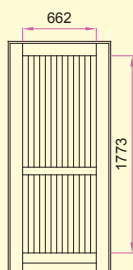

NOTA: * Con il numero 1 indichiamo la finitura del pannello in PVC più utilizzato.

NOTIZIE TECNICHE:

- Tutti i disegni sono pannelli esterni di porte blindate 90x210 e anta piccola 40x210, cambiando le misure i disegni subiranno delle variazioni nelle proporzioni.

P-006, P-007, P-014, P-015, P-016, P-042, P-063, P-085, P-102 P-123, P-125, P-181: **cm 55.**

P-025, P-028, P-034, P-062, P-067, P-087, P-103, P-127, P-183, P-189, Q-189-V01: **cm 70.**

Q-087-V01, P-090, P-104, P-106, P-114, Q-114-V01, P-135, P-137, P-171, P-174, P-188, Q-188-V01, P-194-Dx/Sx, Q-195-V03: **cm 75.**

Q-135-V01, Q-194-V01-Dx/Sx: **cm 80.**

Q-127-V02: **cm 85.**

Rivestimenti PVC

DISEGNO PVC
spessore mm 12

Profilo fresa più
utilizzata

P-006

195 Q-006-V01

P-007

Q-007-V01

Q-010-V01

P-014

P-015

Q-015-V01

P-016

P-022

P-024