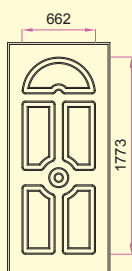

NOTA: * Con il numero 1 indichiamo la finitura del pannello in PVC più utilizzato.

NOTIZIE TECNICHE:

- Tutti i disegni sono pannelli esterni di porte blindate 90x210 e anta piccola 40x210, cambiando le misure i disegni subiranno delle variazioni nelle proporzioni.

- Fascia di rispetto

anta grande ciecamm 110 anta grande finestratamm 195

anta piccola ciecamm 70 anta piccola finestratamm 110

- Misura massima dei pannelli in PVC anta grande cm 110x280, anta piccola cm 55x280.

P-006, P-007, P-014, P-015, P-016, P-042, P-063, P-085, P-102 P-123, P-125, P-181: **cm 55.**

P-025, P-028, P-034, P-062, P-067, P-087, P-103, P-127, P-183, P-189, Q-189-V01: **cm 70.**

Q-087-V01, P-090, P-104, P-106, P-114, Q-114-V01, P-135, P-137, P-171, P-174, P-188, Q-188-V01, P-194-Dx/Sx, Q-195-V03: **cm 75.**

P-067

P-080-SX

P-080-DX

P-085

Q-085-V01

P-087

160 Q-087-V01

P-090