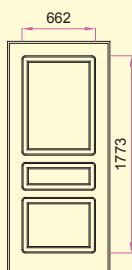

NOTA: * Con il numero 1 indichiamo la finitura del pannello in PVC più utilizzato.

NOTIZIE TECNICHE:

- Tutti i disegni sono pannelli esterni di porte blindate 90x210 e anta piccola 40x210, cambiando le misure i disegni subiranno delle variazioni nelle proporzioni.

P-006, P-007, P-014, P-015, P-016, P-042, P-063, P-085, P-102 P-123, P-125, P-181: **cm 55.**

P-025, P-028, P-034, P-062, P-067, P-087, P-103, P-127, P-183, P-189, Q-189-V01: **cm 70.**

Q-087-V01, P-090, P-104, P-106, P-114, Q-114-V01, P-135, P-137, P-171, P-174, P-188, Q-188-V01, P-194-Dx/Sx, Q-195-V03: **cm 75.**

Q-135-V01, Q-194-V01-Dx/Sx: **cm 80.**

Q-127-V02: **cm 85.**

Rivestimenti PVC

DISEGNO PVC
spessore mm 12

Profilo fresa più
utilizzata

P-006

195 Q-006-V01

P-007

Q-007-V01

Q-010-V01

P-014

P-015

Q-015-V01

P-016

P-022

P-024