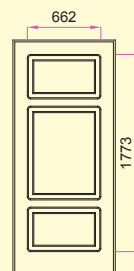

Rivestimenti PVC

DISEGNO PVC
spessore mm 12

Profilo fresa più
utilizzata