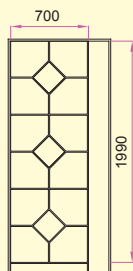

Rivestimenti PVC

DISEGNO PVC
spessore mm 12

Profilo fresa più
utilizzata

P-035