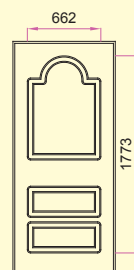

- Fascia di rispetto

anta grande ciecamm 110 anta grande finestratamm 195

anta piccola ciecamm 70 anta piccola finestratamm 110

- Misura massima dei pannelli in PVC anta grande cm 110x280, anta piccola cm 55x280.

P-006, P-007, P-014, P-015, P-016, P-042, P-063, P-085, P-102 P-123, P-125, P-181: **cm 55.**

P-025, P-028, P-034, P-062, P-067, P-087, P-103, P-127, P-183, P-189, Q-189-V01: **cm 70.**

Q-087-V01, P-090, P-104, P-106, P-114, Q-114-V01, P-135, P-137, P-171, P-174, P-188, Q-188-V01, P-194-Dx/Sx, Q-195-V03: **cm 75.**

Q-135-V01, Q-194-V01-Dx/Sx: **cm 80.**

Q-127-V02: **cm 85.**

Rivestimenti PVC

DISEGNO PVC
spessore mm 12

Profilo fresa più
utilizzata

P-006

195 Q-006-V01

P-007

Q-007-V01

Q-010-V01

P-014

P-015

Q-015-V01

P-016

P-022

P-024