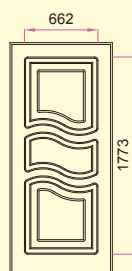

Rivestimenti PVC

DISEGNO PVC
spessore mm 12

Profilo fresa più
utilizzata

P-085