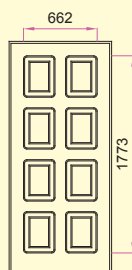

NOTA: * Con il numero 1 indichiamo la finitura del pannello in PVC più utilizzato.

NOTIZIE TECNICHE:

- Tutti i disegni sono pannelli esterni di porte blindate 90x210 e anta piccola 40x210, cambiando le misure i disegni subiranno delle variazioni nelle proporzioni.

P-006, P-007, P-014, P-015, P-016, P-042, P-063, P-085, P-102 P-123, P-125, P-181: **cm 55.**

P-025, P-028, P-034, P-062, P-067, P-087, P-103, P-127, P-183, P-189, Q-189-V01: **cm 70.**

Q-087-V01, P-090, P-104, P-106, P-114, Q-114-V01, P-135, P-137, P-171, P-174, P-188, Q-188-V01, P-194-Dx/Sx, Q-195-V03: **cm 75.**

Q-135-V01, Q-194-V01-Dx/Sx: **cm 80.**

Q-127-V02: **cm 85.**

Rivestimenti PVC

DISEGNO PVC
spessore mm 12

Profilo fresa più
utilizzata

P-006

195 Q-006-V01

P-007

Q-007-V01

Q-010-V01

P-014

P-015

Q-015-V01

P-016

P-022

P-024