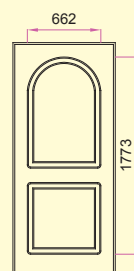

Rivestimenti PVC

DISEGNO PVC
spessore mm 12

Profilo fresa più
utilizzata

Q-085-V01