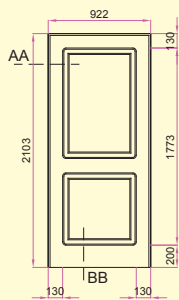

Rivestimenti PVC

DISEGNO PVC
spessore mm 12

Profilo fresa più
utilizzata