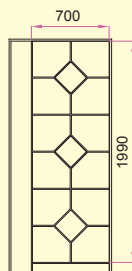

Rivestimenti PVC

DISEGNO PVC
spessore mm 12

Profilo fresa più
utilizzata

P-042