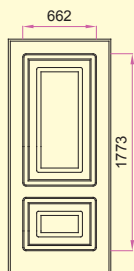

NOTA: * Con il numero 1 indichiamo la finitura del pannello in PVC più utilizzato.

NOTIZIE TECNICHE:

- Tutti i disegni sono pannelli esterni di porte blindate 90x210 e anta piccola 40x210, cambiando le misure i disegni subiranno delle variazioni nelle proporzioni.

- Fascia di rispetto

anta grande ciecamm 110 anta grande finestratamm 195

anta piccola ciecamm 70 anta piccola finestratamm 110

- Misura massima dei pannelli in PVC anta grande cm 110x280, anta piccola cm 55x280.

P-006, P-007, P-014, P-015, P-016, P-042, P-063, P-085, P-102 P-123, P-125, P-181: **cm 55.**

P-025, P-028, P-034, P-062, P-067, P-087, P-103, P-127, P-183, P-189, Q-189-V01: **cm 70.**

Q-087-V01, P-090, P-104, P-106, P-114, Q-114-V01, P-135, P-137, P-171, P-174, P-188, Q-188-V01, P-194-Dx/Sx, Q-195-V03: **cm 75.**

P-025

P-028

P-034

P-035

P-042

P-043

P-062

P-063