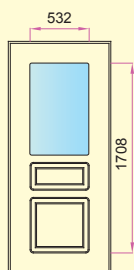

P-006, P-007, P-014, P-015, P-016, P-042, P-063, P-085, P-102 P-123, P-125, P-181: **cm 55.**

P-025, P-028, P-034, P-062, P-067, P-087, P-103, P-127, P-183, P-189, Q-189-V01: **cm 70.**

Q-087-V01, P-090, P-104, P-106, P-114, Q-114-V01, P-135, P-137, P-171, P-174, P-188, Q-188-V01, P-194-Dx/Sx, Q-195-V03: **cm 75.**

Q-135-V01, Q-194-V01-Dx/Sx: **cm 80.**

Q-127-V02: **cm 85.**

Rivestimenti PVC

DISEGNO PVC
spessore mm 12

Profilo fresa più
utilizzata

P-006

195 Q-006-V01

P-007

Q-007-V01

Q-010-V01

P-014

P-015

Q-015-V01

P-016

P-022

P-024

P-025

P-028

P-034

P-035

P-042

P-043

P-062

P-063