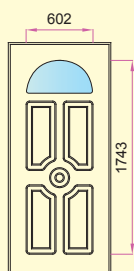

NOTA: * Con il numero 1 indichiamo la finitura del pannello in PVC più utilizzato.

NOTIZIE TECNICHE:

- Tutti i disegni sono pannelli esterni di porte blindate 90x210 e anta piccola 40x210, cambiando le misure i disegni subiranno delle variazioni nelle proporzioni.

- Fascia di rispetto

anta grande ciecamm 110 anta grande finestratamm 195

anta piccola ciecamm 70 anta piccola finestratamm 110

- Misura massima dei pannelli in PVC anta grande cm 110x280, anta piccola cm 55x280.

P-067

P-080-SX

P-080-DX

P-085

Q-085-V01

P-087

160 Q-087-V01

P-090