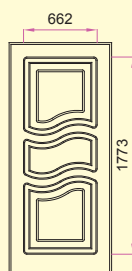

NOTA: * Con il numero 1 indichiamo la finitura del pannello in PVC più utilizzato.

NOTIZIE TECNICHE:

- Tutti i disegni sono pannelli esterni di porte blindate 90x210 e anta piccola 40x210, cambiando le misure i disegni subiranno delle variazioni nelle proporzioni.

P-006, P-007, P-014, P-015, P-016, P-042, P-063, P-085, P-102 P-123, P-125, P-181: **cm 55.**

P-025, P-028, P-034, P-062, P-067, P-087, P-103, P-127, P-183, P-189, Q-189-V01: **cm 70.**

Q-087-V01, P-090, P-104, P-106, P-114, Q-114-V01, P-135, P-137, P-171, P-174, P-188, Q-188-V01, P-194-Dx/Sx, Q-195-V03: **cm 75.**

P-025

P-028

P-034

P-035

P-042

P-043

P-062

P-063

P-067

P-080-SX

P-080-DX

P-085

Q-085-V01

P-087

160 Q-087-V01

P-090