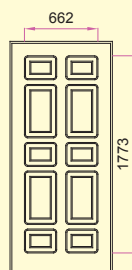

P-006, P-007, P-014, P-015, P-016, P-042, P-063, P-085, P-102 P-123, P-125, P-181: **cm 55.**

P-025, P-028, P-034, P-062, P-067, P-087, P-103, P-127, P-183, P-189, Q-189-V01: **cm 70.**

Q-087-V01, P-090, P-104, P-106, P-114, Q-114-V01, P-135, P-137, P-171, P-174, P-188, Q-188-V01, P-194-Dx/Sx, Q-195-V03: **cm 75.**

Q-135-V01, Q-194-V01-Dx/Sx: **cm 80.**

Q-127-V02: **cm 85.**

Rivestimenti PVC

DISEGNO PVC
spessore mm 12

Profilo fresa più
utilizzata

P-006

195 Q-006-V01

P-007

Q-007-V01

Q-010-V01

P-014

P-015

Q-015-V01

P-016

P-022

P-024