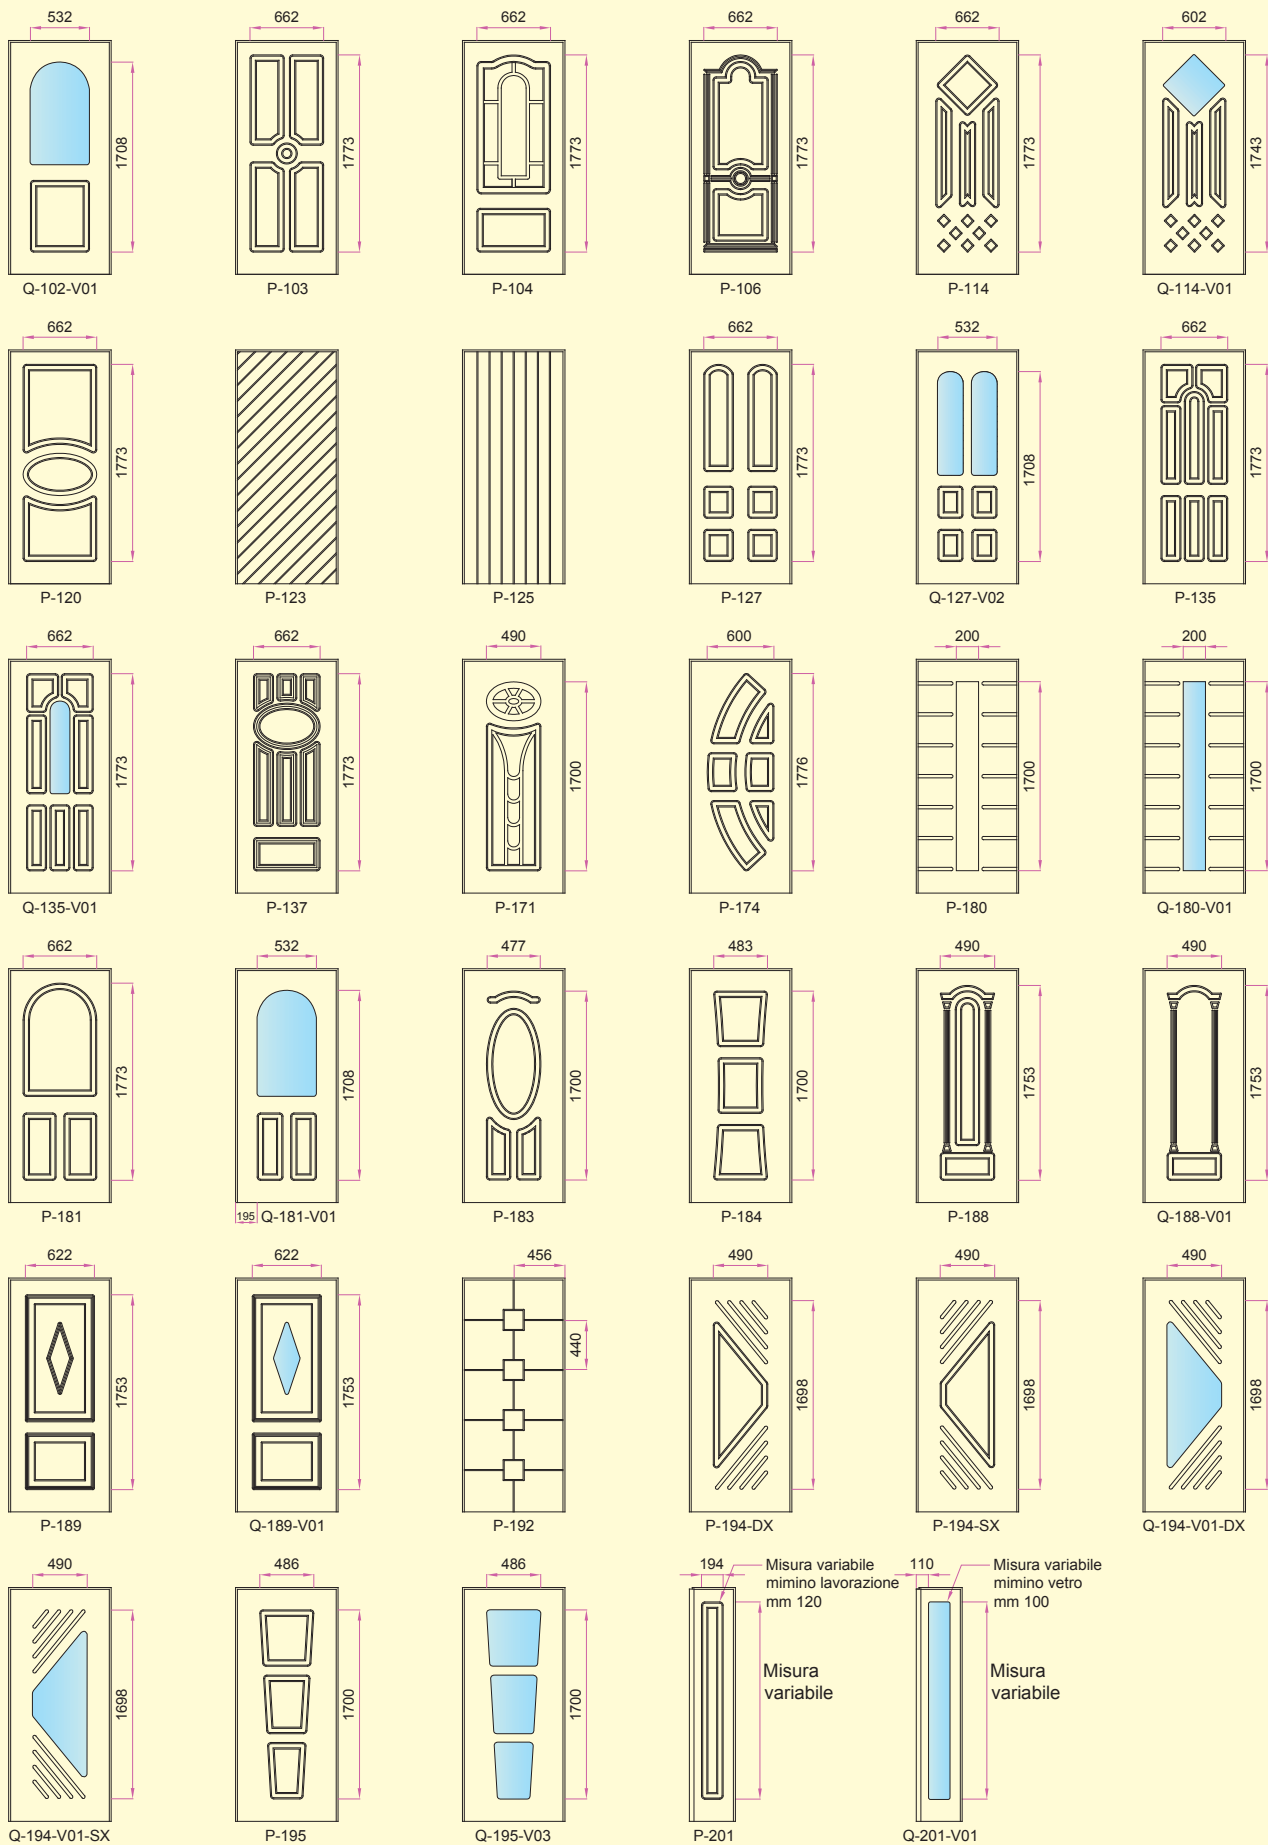

P-087

160 Q-087-V01

P-090

P-092-SX

P-092-DX

P-102

NOTA: Possiamo realizzare pannelli in PVC a campione previa verifica fattibilità.