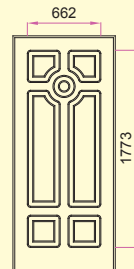

NOTA: * Con il numero 1 indichiamo la finitura del pannello in PVC più utilizzato.

NOTIZIE TECNICHE:

- Tutti i disegni sono pannelli esterni di porte blindate 90x210 e anta piccola 40x210, cambiando le misure i disegni subiranno delle variazioni nelle proporzioni.

- Fascia di rispetto

anta grande ciecamm 110 anta grande finestratamm 195

anta piccola ciecamm 70 anta piccola finestratamm 110

- Misura massima dei pannelli in PVC anta grande cm 110x280, anta piccola cm 55x280.

P-006, P-007, P-014, P-015, P-016, P-042, P-063, P-085, P-102 P-123, P-125, P-181: **cm 55.**

P-025, P-028, P-034, P-062, P-067, P-087, P-103, P-127, P-183, P-189, Q-189-V01: **cm 70.**

Q-087-V01, P-090, P-104, P-106, P-114, Q-114-V01, P-135, P-137, P-171, P-174, P-188, Q-188-V01, P-194-Dx/Sx, Q-195-V03: **cm 75.**

P-025

P-028

P-034

P-035

P-042

P-043

P-062

P-063