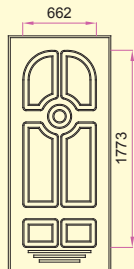

Rivestimenti PVC

DISEGNO PVC
spessore mm 12

Profilo fresa più
utilizzata

Q-015-V01