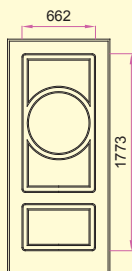

NOTA: * Con il numero 1 indichiamo la finitura del pannello in PVC più utilizzato.

NOTIZIE TECNICHE:

- Tutti i disegni sono pannelli esterni di porte blindate 90x210 e anta piccola 40x210, cambiando le misure i disegni subiranno delle variazioni nelle proporzioni.

P-006, P-007, P-014, P-015, P-016, P-042, P-063, P-085, P-102 P-123, P-125, P-181: **cm 55.**

P-025, P-028, P-034, P-062, P-067, P-087, P-103, P-127, P-183, P-189, Q-189-V01: **cm 70.**

Q-087-V01, P-090, P-104, P-106, P-114, Q-114-V01, P-135, P-137, P-171, P-174, P-188, Q-188-V01, P-194-Dx/Sx, Q-195-V03: **cm 75.**

Q-007-V01

Q-010-V01

P-014

P-015

Q-015-V01

P-016

P-022

P-024

P-025

P-028

P-034

P-035

P-042

P-043

P-062

P-063