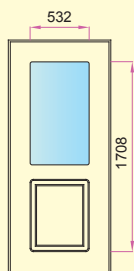

- Fascia di rispetto

anta grande ciecamm 110 anta grande finestratamm 195

anta piccola ciecamm 70 anta piccola finestratamm 110

- Misura massima dei pannelli in PVC anta grande cm 110x280, anta piccola cm 55x280.

P-006, P-007, P-014, P-015, P-016, P-042, P-063, P-085, P-102 P-123, P-125, P-181: **cm 55.**

P-025, P-028, P-034, P-062, P-067, P-087, P-103, P-127, P-183, P-189, Q-189-V01: **cm 70.**

Q-087-V01, P-090, P-104, P-106, P-114, Q-114-V01, P-135, P-137, P-171, P-174, P-188, Q-188-V01, P-194-Dx/Sx, Q-195-V03: **cm 75.**

Q-135-V01, Q-194-V01-Dx/Sx: **cm 80.**

Q-127-V02: **cm 85.**

Rivestimenti PVC

DISEGNO PVC
spessore mm 12

Profilo fresa più
utilizzata

P-006

195 Q-006-V01

P-007

Q-007-V01

Q-010-V01

P-014

P-015

Q-015-V01

P-016

P-022

P-024