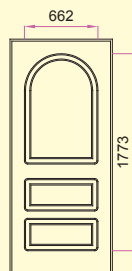

Rivestimenti PVC

DISEGNO PVC
spessore mm 12

Profilo fresa più
utilizzata

P-043