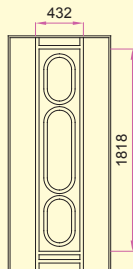

Rivestimenti PVC

DISEGNO PVC
spessore mm 12

Profilo fresa più
utilizzata

P-016